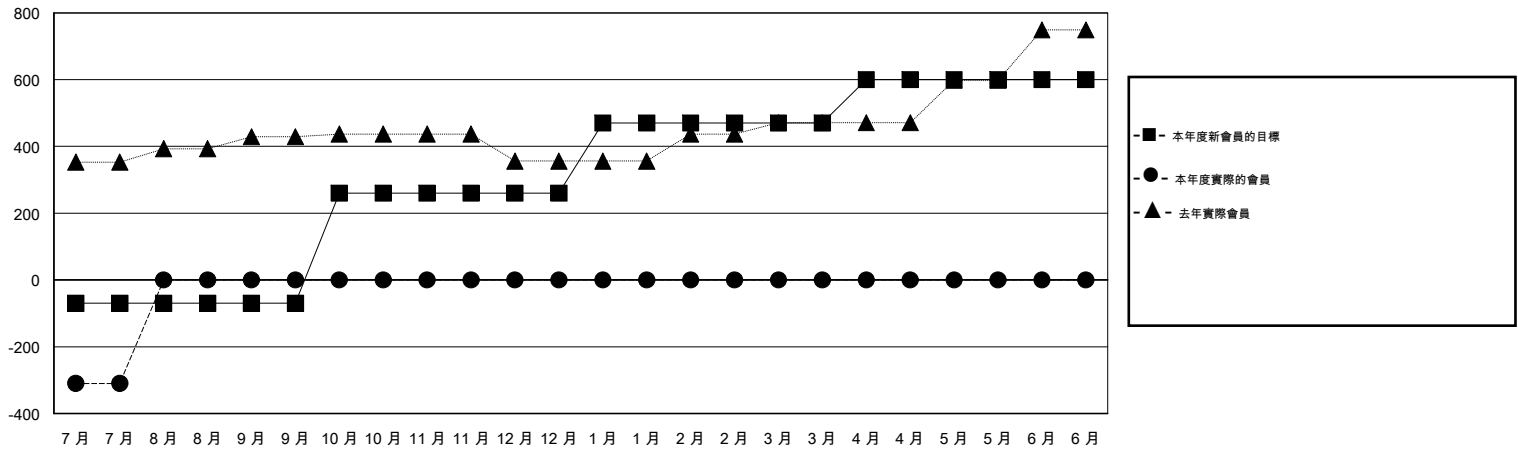

# MONTHLY MEMBERSHIP PROGRESS REPORT

District 389

Results as of: 7/31/2014

GMT: WUSHUN XU

地點 CHINA

GMT憲章區 5

分會				
成果 2014-2015				
季	新分會目標	實際新會	實際取消的分會	實際淨增/減
7月/8月/9月	10	0	0	0
10月/11月/12月	10	0	0	0
1月/2月/3月	10	0	0	0
4月/5月/6月	10	0	0	0

位會員@每位須繳				
成果 2014-2015				
季	新會員目標	實際添加會員總數	實際退會會員	實際淨增/減
7月/8月/9月	-140	166	786	-620
10月/11月/12月	660	0	0	0
1月/2月/3月	420	0	0	0
4月/5月/6月	260	0	0	0

目標與實際新會累積

目標和實際會員累積

已取消的分會: 0	26 CLUBS OF 62 增添1位或以上的新會員	性別分佈
		男 1,058 (61.69%)
		女 657 (38.31%)
放棄的會員	<a href="#">點擊這裡取得健康評估資料</a>	家庭單位會員 38
過世 0		戶長 18
分會已取消 0		非戶長 20
其他 393		
總計 393		