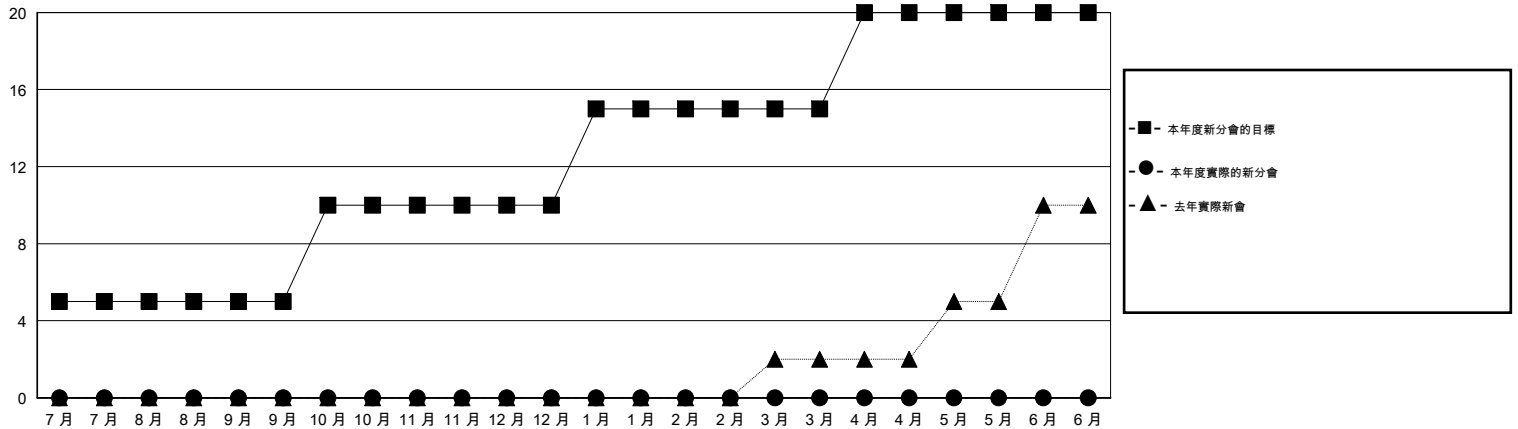

# MONTHLY MEMBERSHIP PROGRESS REPORT

District 389

Results as of: 7/31/2014

GMT: WUSHUN XU

地點 CHINA

GMT憲章區 5

分會				
成果 2014-2015				
季	新分會目標	實際新會	實際取消的分會	實際淨增/減
7月/8月/9月	10	0	0	0
10月/11月/12月	10	0	0	0
1月/2月/3月	10	0	0	0
4月/5月/6月	10	0	0	0

位會員@每位須繳				
成果 2014-2015				
季	新會員目標	實際添加會員總數	實際退會會員	實際淨增/減
7月/8月/9月	-140	166	786	-620
10月/11月/12月	660	0	0	0
1月/2月/3月	420	0	0	0
4月/5月/6月	260	0	0	0

目標與實際新會累積

目標和實際會員累積

已取消的分會: 0	26 CLUBS OF 62 增添1位或以上的新會員	性別分佈
		男 1,058 (61.69%)
		女 657 (38.31%)
放棄的會員	<a href="#">點擊這裡取得健康評估資料</a>	家庭單位會員 38
過世 0		戶長 18
分會已取消 0		非戶長 20
其他 393		
總計 393		